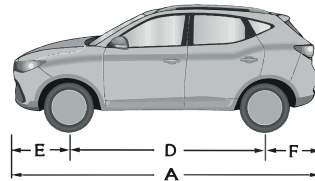

CARACTERÍSTICAS TÉCNICAS

CARROCERÍA

EQUIPAMIENTO

SUV

1.5L MT FULL

1.5L MT SPORT

1.5L CVT FULL

1.5L CVT SPORT

1.3T AT TROPHY

PARÁMETROS BÁSICOS

Norma de Emisión:	EURO 6B		
Cilindrada (cc):	1498		1349
Potencia Nominal Motor (Hp):	113 / 6000		154/5600
Torque(Nm/rpm):	150/4500		230/4400
Velocidad Máxima (km/h):	175	170	185
Combustible/Alimentación:	Gasolina		

MOTOR Y TRANSMISIÓN

Motor:	1.5L	1.5L	1.3 Turbo
Transmisión:	5 MT	CVT	6 AT
Tracción:	Delantera		

SUSPENSIÓN Y FRENOS

Suspension delantera:	McPherson		
Suspension posterior:	Barra de torsión		
Sistema de frenos:	Discos ventilados / Discos		
Aros de aleación:	17"	17" bitono	17" bitono
Medida Neumático:	215/55R17		
Medida Neumático de repuesto:	T125/90R16		

DIMENSIONES

Longitud(mm):	4323		
Altura(mm):	1653		
Anchura(mm):	1809		
Distancia Entre ejes(mm):	2585		
Peso neto (Kg):	1258		1318
Capacidad de tanque (L):	45		

INFORMACIÓN GENERAL

Puertas:	5		
Capacidad de maletera (Lt.):	448		
Capacidad de maletera con asientos abatidos (Lt.):	1166		

Ítems, unidades	Parámetros
Largo total A, mm	4323
Ancho total B, mm	1809
Altura total C (sin carga), mm	1628 (sin portaequipajes) / 1653 (incluido portaequipajes)
Distancia entre ejes D, mm	2585
Alero frontal E, mm	901
Alero trasero F, mm	837
Distancia entre ruedas delanteras, mm	1526
Distancia entre ruedas traseras, mm	1536/1539
Distancia mínima al suelo (con carga), mm	144.6
Diámetro mínimo de giro, m	11.2
Capacidad del tanque de combustible, L	45/48