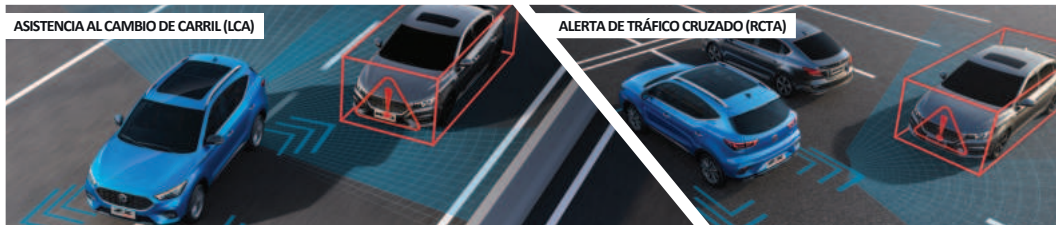

EXTERIOR

Espejos retrovisores con ajuste eléctrico/abatibles manualmente	X	-	X	-	-
Espejos retrovisores con ajuste eléctrico/abatibles eléctricamente y con desempañador	-	X	-	X	X
Faros Neblineros delanteros	X	X	X	X	X
Luces Diurnas LED en Faros Delanteros	X	X	X	X	X
Faros delanteros con ajuste de altura	X	X	X	X	X
Faros traseros LED	X	X	X	X	X
Alzavidrios eléctricos en 4 puertas	X	-	X	-	-
Alzavidrios eléctricos en 4 puertas (asiento conductor one-shot para subir y bajar)	-	X	-	X	X
Sunroof panorámico	-	-	-	-	X
Barras paralelas en techo	X	X	X	X	X
Caliper rojos	-	-	-	-	X

SEGURIDAD

Airbags delanteros (piloto y copiloto)	X	X	X	X	X
Airbags laterales	-	X	-	X	X
Airbags de Cortina	-	-	-	-	X
ABS (Sistema antibloqueo de frenos)	X	X	X	X	X
EBD (Distribución electrónica de fuerza de frenado)	X	X	X	X	X
CBC (Control de frenado en curvas)	X	X	X	X	X
ESP (Control electrónico de estabilidad)	X	X	X	X	X
HHC (Asistencia de partida en pendientes)	X	X	X	X	X
TCS (Sistema de control de tracción)	X	X	X	X	X
VDC (Control dinámico de vehículo)	X	X	X	X	X
BDW (Limpieza de disco de frenos)	X	X	X	X	X
Asistencia de cambio de carril (LCA)	-	-	-	-	X
Alerta de tráfico cruzado (RCTA)	-	-	-	-	X
Sistema de detección de punto ciego (BSD)	-	-	-	-	X
Freno de mano electrónico (EPB)	-	-	X	X	X
Autohold	-	-	X	X	X
Sistema de supervisión de presión de neumáticos (TPMS)	X	X	X	X	X
Cinturones de seguridad delanteros de 3 puntas y con pretensores	X	X	X	X	X
Cinturones de seguridad traseros de 3 puntas	X	X	X	X	X
Inmovilizador de motor	X	X	X	X	X
Seguro de niños e ISOFIX	X	X	X	X	X
Recordatorio de cinturón de seguridad del conductor	X	X	X	X	X
Recordatorio de cinturón de seguridad del copiloto	-	X	-	X	X

DRIVE EVOLUTION