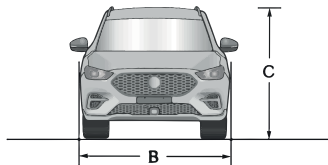

CARACTERÍSTICAS TÉCNICAS

CARROCERÍA

EQUIPAMIENTO

SUV

1.5L MT FULL

1.5L MT SPORT

1.5L CVT FULL

1.5L CVT SPORT

1.3T AT TROPHY

PARÁMETROS BÁSICOS

Norma de Emisión:	EURO 6B		
Cilindrada (cc):	1498		1349
Potencia Nominal Motor (Hp):	113 / 6000		154/5600
Torque(Nm/rpm):	150/4500		230/4400
Velocidad Máxima (km/h):	175	170	185
Combustible/Alimentación:	Gasolina		

MOTOR Y TRANSMISIÓN

Motor:	1.5L	1.5L	1.3 Turbo
Transmisión:	5 MT	CVT	6 AT
Tracción:	Delantera		

SUSPENSIÓN Y FRENOS

Suspension delantera:	McPherson		
Suspension posterior:	Barra de torsión		
Sistema de frenos:	Discos ventilados / Discos		
Aros de aleación:	17"	17" bitono	17" bitono
Medida Neumático:	215/55R17		
Medida Neumático de repuesto:	T125/90R16		

DIMENSIONES

Longitud(mm):	4323		
Altura(mm):	1653		
Anchura(mm):	1809		
Distancia Entre ejes(mm):	2585		
Peso neto (Kg):	1258		1318
Capacidad de tanque (L):	45		

INFORMACIÓN GENERAL

Puertas:	5		
Capacidad de maletera (Lt.):	448		
Capacidad de maletera con asientos abatidos (Lt.):	1166		

Ítems, unidades	Parámetros
Largo total A, mm	4323
Ancho total B, mm	1809
Altura total C (sin carga), mm	1628 (sin portaequipajes) / 1653 (incluido portaequipajes)
Distancia entre ejes D, mm	2585
Alero frontal E, mm	901
Alero trasero F, mm	837
Distancia entre ruedas delanteras, mm	1526
Distancia entre ruedas traseras, mm	1536/1539
Distancia mínima al suelo (con carga), mm	144.6
Diámetro mínimo de giro, m	11.2
Capacidad del tanque de combustible, L	45/48